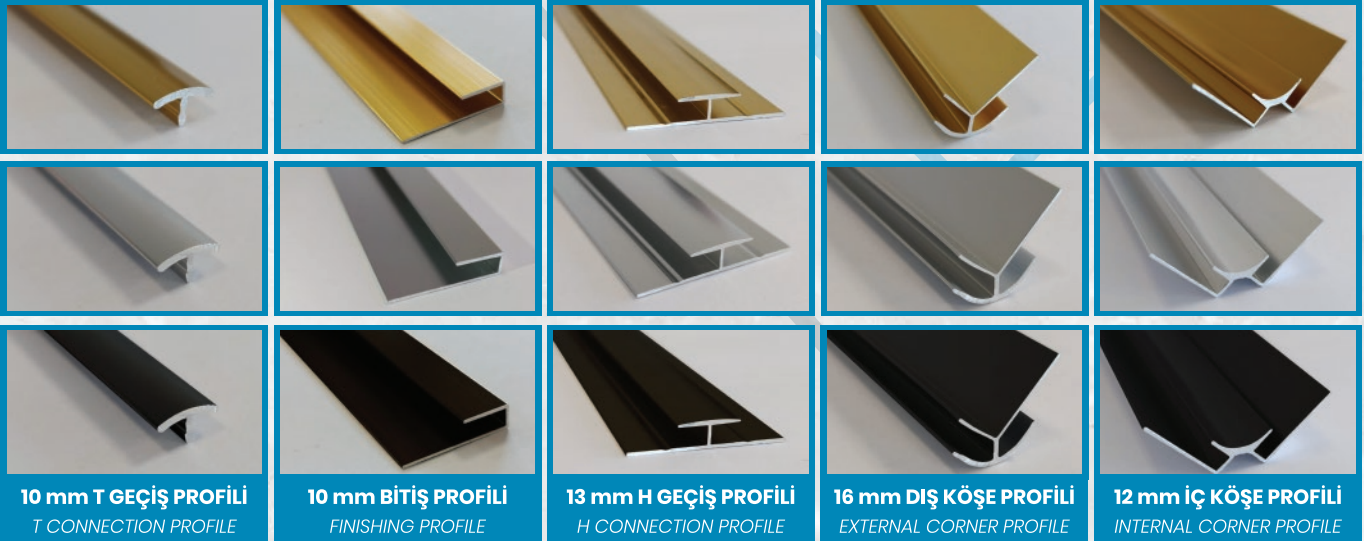

Panastone bir Soytas Group markasıdır. / Panastone is a Soytas Group brand.

TEL: +90 212 858 22 22 www.panastone.com.tr www.soytasgroup.com info@soytasgroup.com

PANASTONE
PVC Wall Panels

soytas®
group