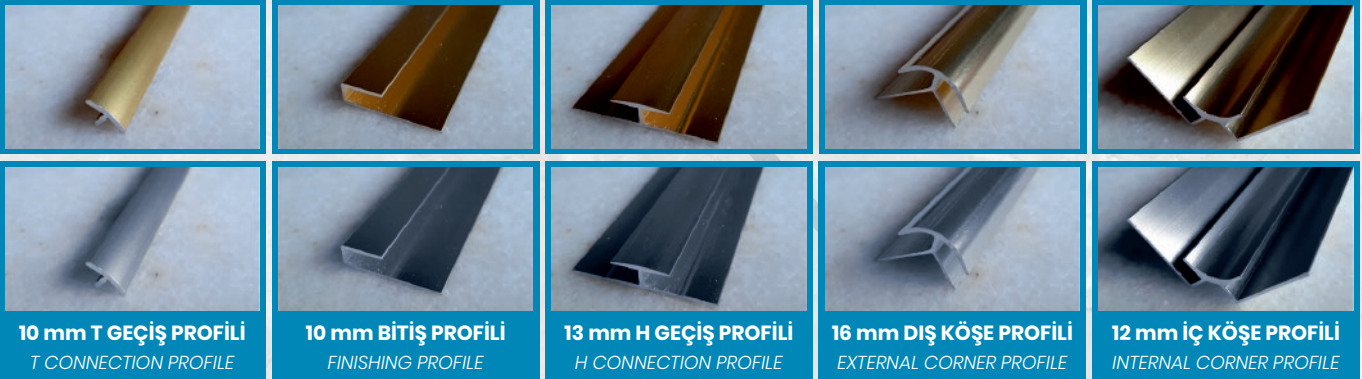

Ölçüler / Dimensions : 1220x2800 mm / 600x1200 mm
Kalınlık / Thickness : 2.80 mm

www.panastone.com.tr

UYGULAMA ALANLARI

APPLICATION AREAS

ALÜMİNYUM PROFİLLER

ALUMINIUM PROFILES

Panastone bir Soytaş Group markasıdır. / Panastone is a Soytaş Group brand.